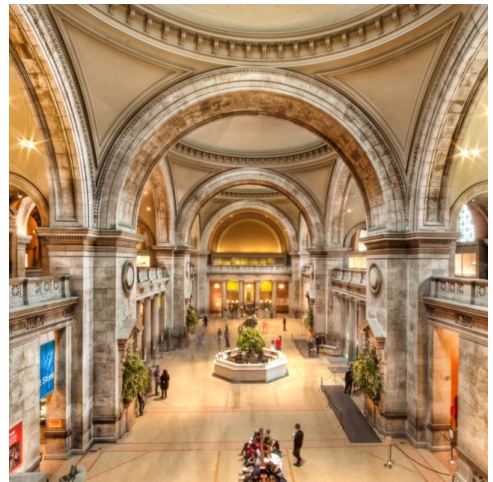

propone

INCONTRI CON L'ARTE

METROPOLITAN MUSEUM OF ART

a cura della dottoressa Claudia Corti

NEW YORK E IL "MET"

Con i suoi 180.000 metri quadrati adagiati sul lato orientale di Central Park a New York, il Metropolitan Museum of Art, per gli amici semplicemente il "Met", è uno dei più grandi musei del mondo. Attraverso 19 sezioni che spaziano dall'Egitto all'arte americana, dalle armature agli strumenti musicali, consente un vero e proprio viaggio artistico attorno al mondo. Tutto quello che si può immaginare ... al Met c'è!